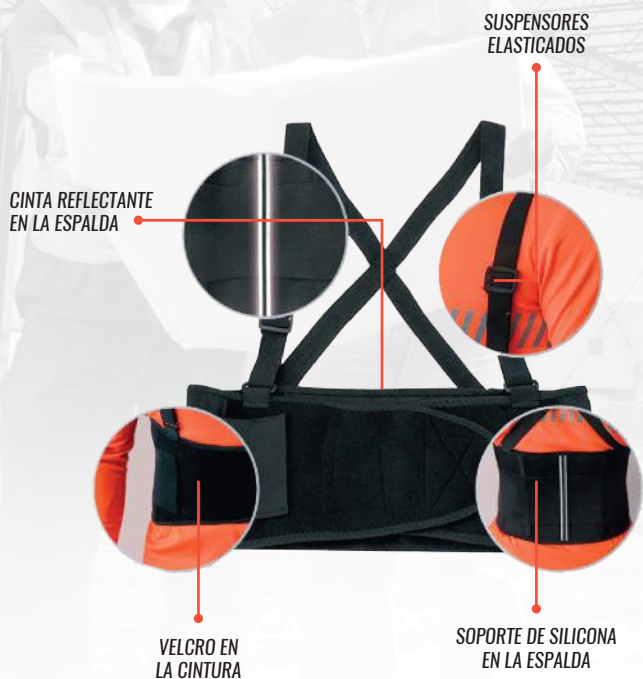

FAJA LUMBAR BLACKBULL

FAJA LUMBAR

• CARACTERÍSTICAS •

- + Faja lumbar elasticada para soporte lumbar y abdominal.
- + Ayuda a mantener una correcta postura y evitar lesiones en trabajos donde se utilizan cargas pesadas.
- + Incluye velcro para correcto ajuste.
- + Disponible desde la talla S a la XXL.
- + Certificada, de acuerdo a NCh 44.

FAJA LUMBAR BLACKBULL

S	• Cód: 1916424000
M	• Cód: 1916424200
L	• Cód: 1916424300
XL	• Cód: 1916424400
XXL	• Cód: 1916424500

Liviano

Cinta reflectante en espalda

Costuras reforzadas